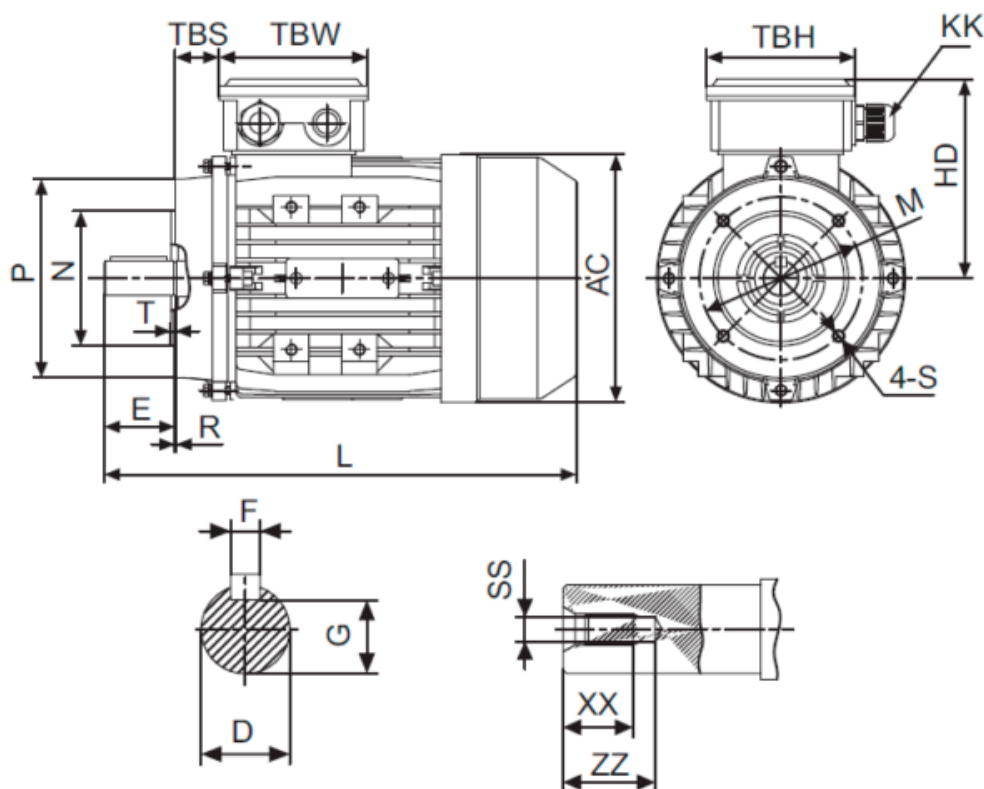

Varenummer: 250064150097640

Beskrivelse: Kleedrive MS561-4 0.06kw 1400 o/min UL/CSA
3x230/400V 50HZ IP55 B14 PTO

Mål

AC = Ø110

D = 9

E = 20

F = 3

G = 7.2

HD = 100

KK = 1-M16X1.5

L = 196

M = Ø65

N = Ø50

P = Ø80

R = 0

S = M5

SS = M4

T = 2.5

TBH = 88

TBS = 14

TBW = 88

XX = 10

ZZ = 14